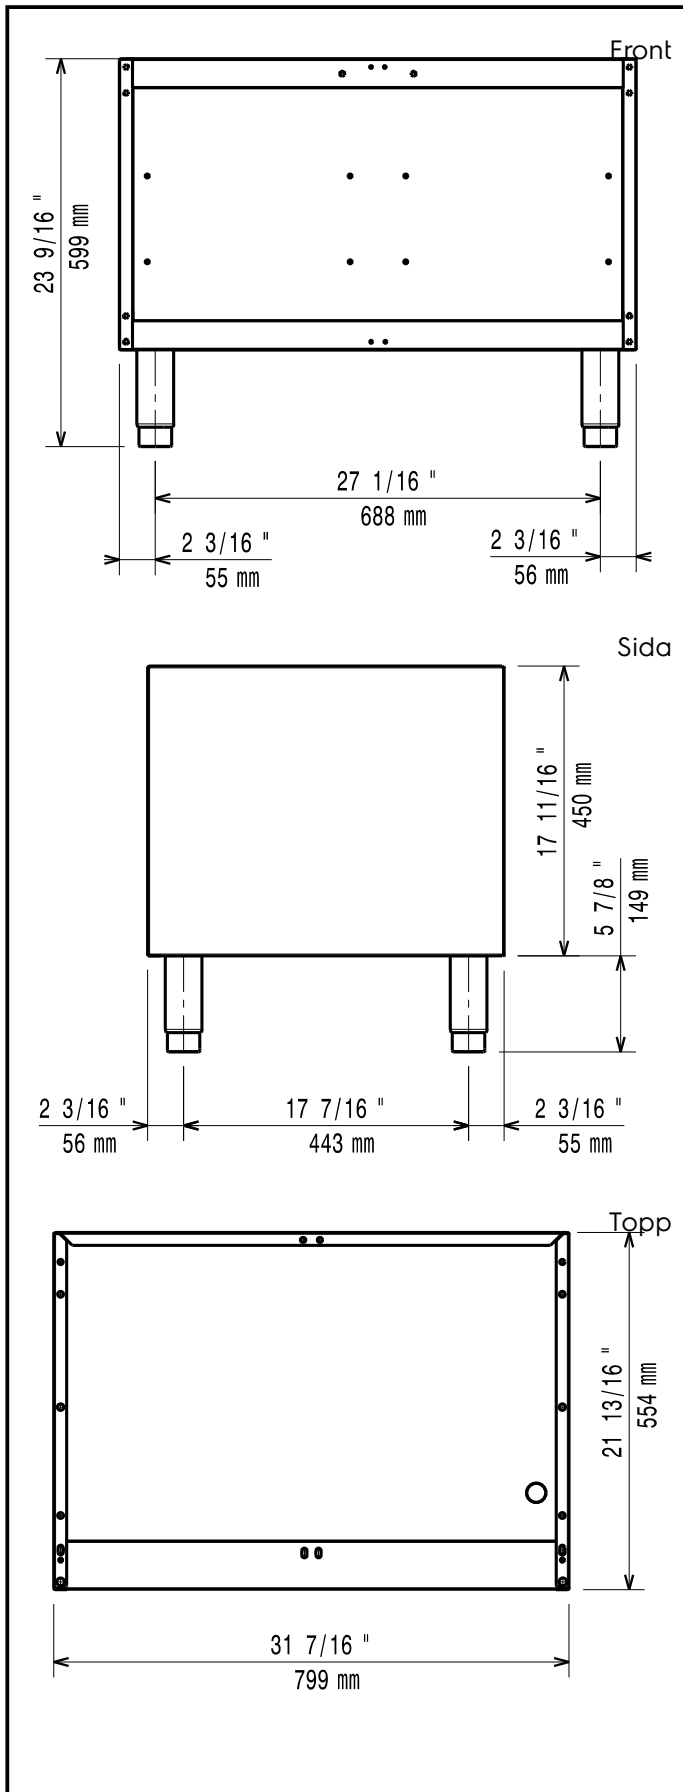

Huvudfunktioner

- Enheten kan lätt installeras under andra XP700-bänkmodell.
- Enheten levereras med 50 mm reglerbara fötter i rostfritt stål.
- Öppet nedre fack för förvaring av kastruller, grytor, plåtar etc.
- Dörrar med handtag, lådor, uppvärmningssatser och skenor för GN-behållare kan beställas separat.

- Stödskena till underskåp för minskat antal ben/hjul, 800mm PNC 206367
- Stödskena till underskåp för minskat antal ben/hjul, 1200mm PNC 206368
- Stödskena till underskåp för minskat antal ben/hjul, 1600mm PNC 206369
- Stödskena till underskåp för minskat antal ben/hjul, 2000mm PNC 206370
- Ryggplåtar, 800mm PNC 206374
- Ryggplåtar, 1000mm PNC 206375
- Ryggplåtar, 1200mm PNC 206376
- 2 st sidopaneler höjd 700 djup 700mm PNC 216000

Viktig information

Används ej som
 installationshandling. Begär
 separat
 installationsanvisning.

Ytermått, bredd	800 mm
Ytermått, djup	550 mm
Ytermått, höjd	600 mm
Skåputrymmets invändiga dimensioner (bredd):	800 mm
Skåputrymmets invändiga dimensioner (höjd):	550 mm
Nettovikt:	15 kg